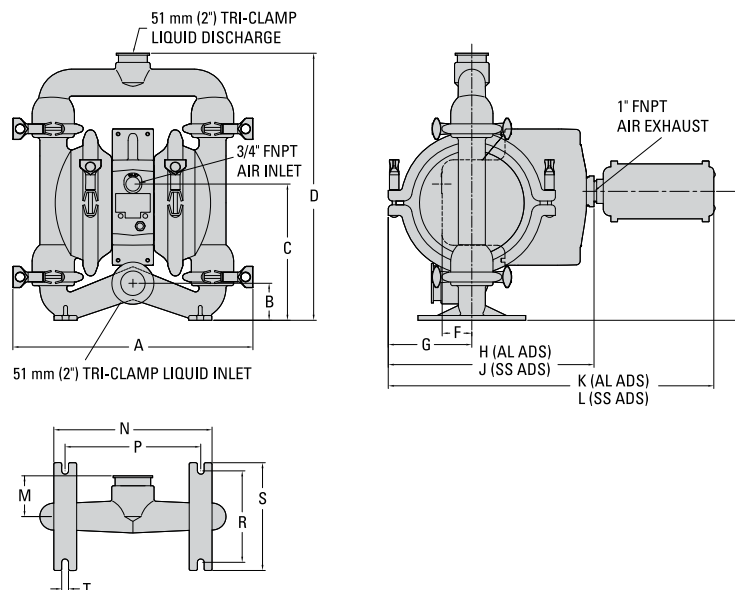

#### DIMENSIONS

ITEM	METRIC (mm)	STANDARD (inch)
A	368	14.5
B	64	2.5
C	225	8.9
D	429	16.9
E	213	8.4
F	48	1.9
G	138	5.4
H	340	13.4
J	334	13.2
K	537	21.1
L	532	21.0
M	51	2.0
N	262	10.3
P	224	8.8
R	150	5.9
S	178	7.0
T	10	0.4
U	48	1.9
V	338	13.3
W	224	8.8
X	155	6.1
Y	193	7.6
Z	13	0.5

### PUMP DATA

#### DIMENSIONS

ITEM	METRIC (mm)	STANDARD (inch)
A	396	15.6
B	64	2.5
C	225	8.9
D	442	17.4
E	213	8.4
F	48	1.9
G	138	5.4
H	340	13.4
J	334	13.2
K	537	21.1
L	532	21.0
M	67	2.7
N	261	10.3
P	224	8.8
R	151	5.9
S	178	7.0
T	10	0.4