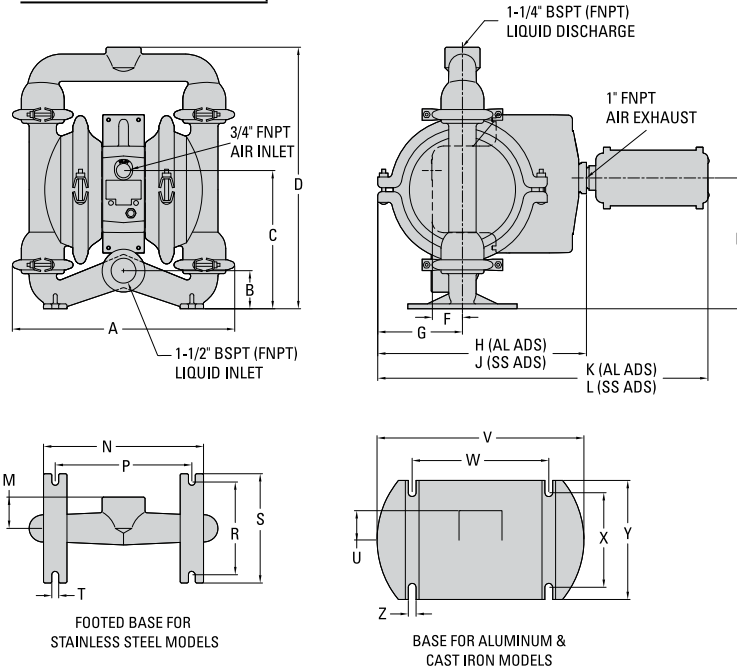

## PS4 METAL PUMP

**38 mm (1-1/2") Pump**  
**Maximum Flow Rate:**  
**375 lpm (99 gpm)**

### DIMENSIONAL DRAWINGS

#### DIMENSIONS

ITEM	METRIC (mm)	STANDARD (inch)
A	368	14.5
B	64	2.5
C	225	8.9
D	429	16.9
E	213	8.4
F	48	1.9
G	138	5.4
H	340	13.4
J	334	13.2
K	537	21.1
L	532	21.0
M	51	2.0
N	262	10.3
P	224	8.8
R	150	5.9
S	178	7.0
T	10	0.4
U	48	1.9
V	338	13.3
W	224	8.8
X	155	6.1
Y	193	7.6
Z	13	0.5

#### DIMENSIONS

ITEM	METRIC (mm)	STANDARD (inch)
A	396	15.6
B	64	2.5
C	225	8.9
D	442	17.4
E	213	8.4
F	48	1.9
G	138	5.4
H	340	13.4
J	334	13.2
K	537	21.1
L	532	21.0
M	67	2.7
N	261	10.3
P	224	8.8
R	151	5.9
S	178	7.0
T	10	0.4